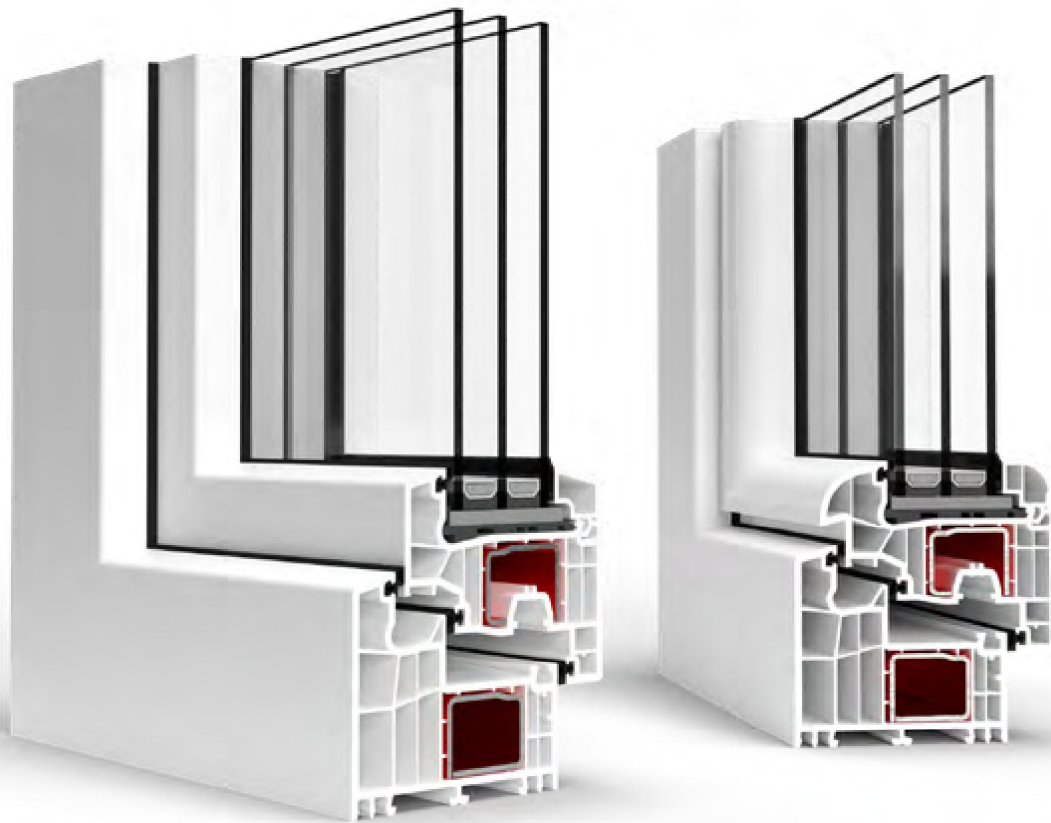

BLUEVOLUTION 92

SYSTEM OKIENNO-DRZWIOWY

0,73

Uw dla Ug=0.5
(ramka Ultimate)

3

uszczelki

6

komór (rama)

92

głębokość
zabudowy (mm)

okucie w standardzie
wyposażone w 6 punktów
antywyważeniowych

charakterystyczne,
ekstremalnie białe i
błyszczące profile

możliwość szklenia pakietami
czteroszybowymi